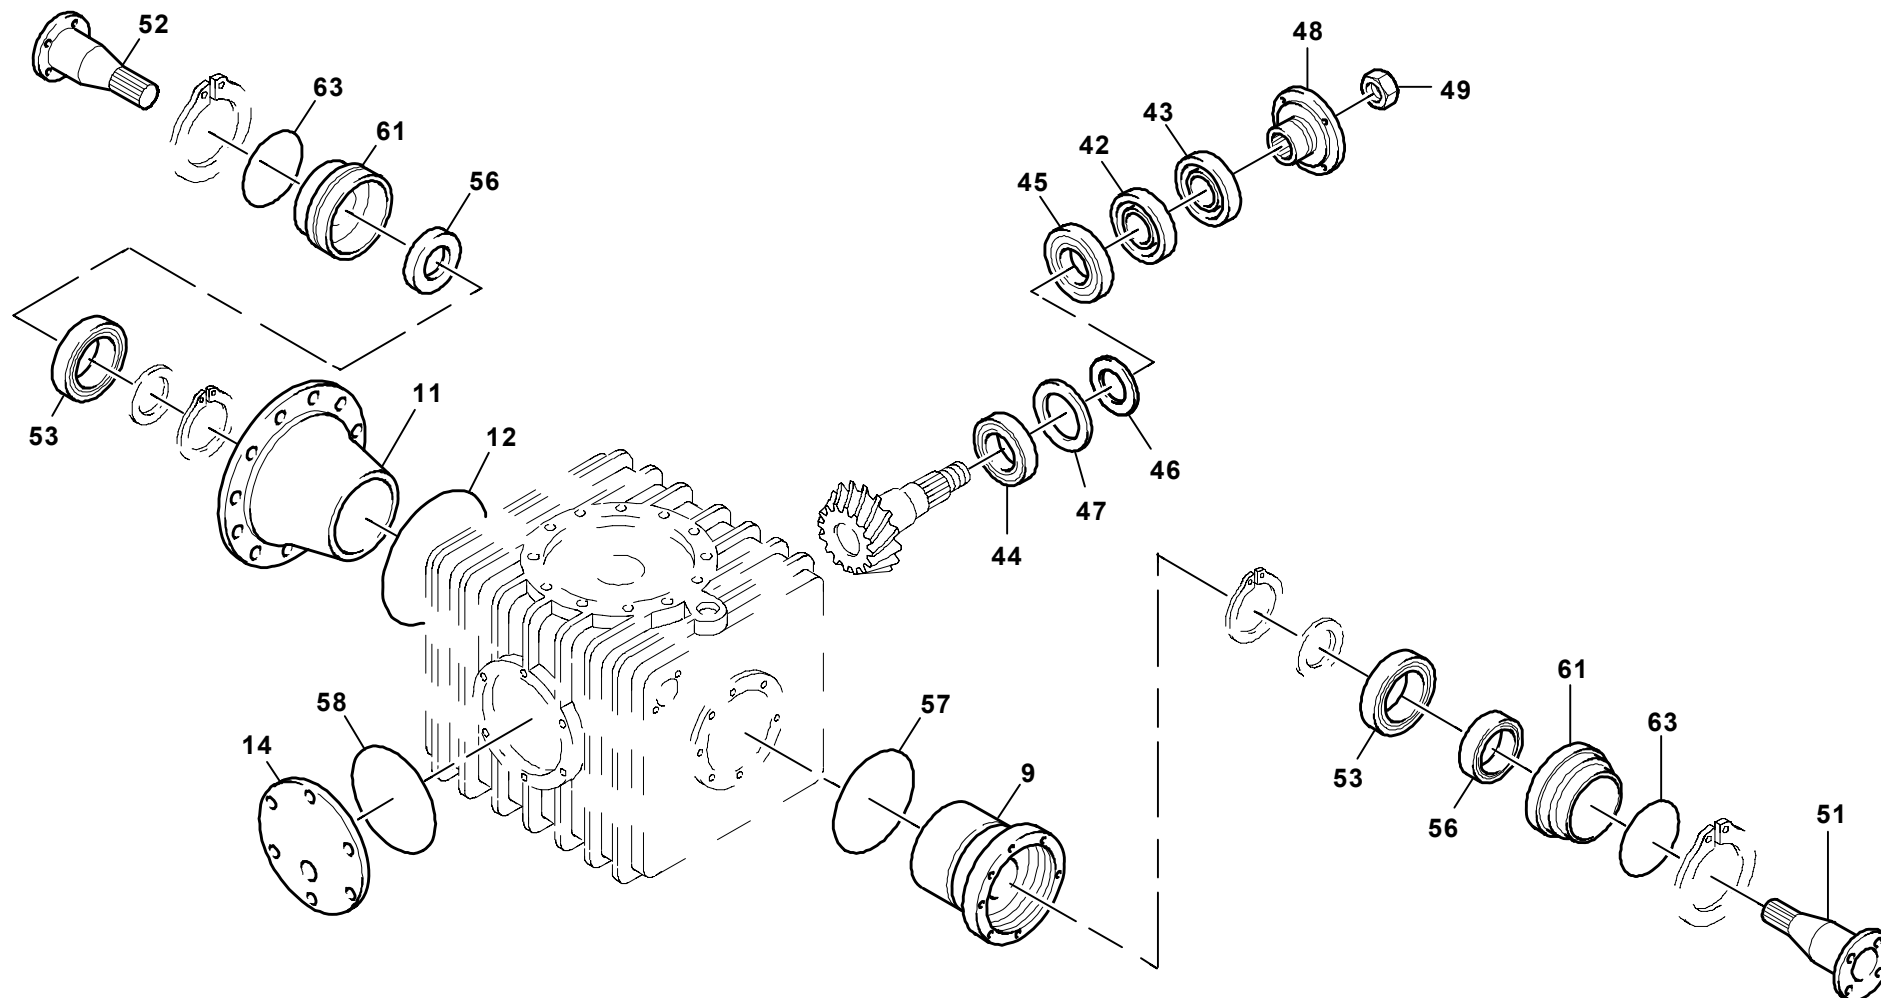

**GROVE**

ACHSANTRIEB  
AXLE DRIVE

BILDТАFЕL  
PICTORIAL DISPLAY

11.05

**3109193-ETL A**

1/2

**GMK 4080**  
**BE 504**  
**G 061**

**GROVE**

ACHSANTRIEB  
AXLE DRIVE

BILDТАFЕL  
PICTORIAL DISPLAY

11.05

**3109193-ETL A**

2/2

**GMK 4080**  
**BE 504**  
**G 061**